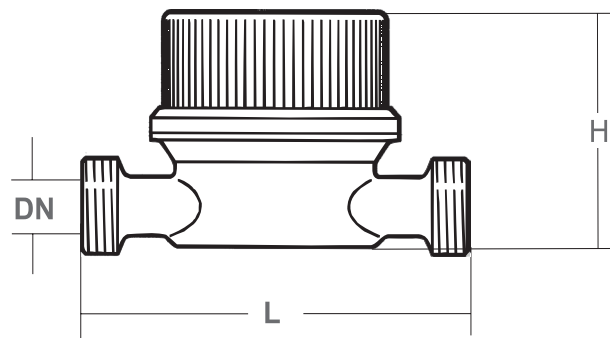

Wodomierz mieszkaniowy  
z modułem radiowym

- ▶ Zintegrowany moduł radiowy
- ▶ Pamięć wskazań miesięcznych
- ▶ Rejestracja prób manipulacji magnetycznej
- ▶ Optyczna sygnalizacja oddziaływania magnetycznego
- ▶ Rejestracja czasu manipulacji magnetycznej
- ▶ Rejestracja stanów awaryjnych
- ▶ Wysokość wodomierza jak w wodomierzach tradycyjnych
- ▶ Jednostrumieniowy przetwornik przepływu
- ▶ Certyfikat badania typu MID
- ▶ Atest higieniczny PZH
- ▶ Szeroki zakres przepływów od  $Q_3=1,6\text{m}^3/\text{h}$  do  $4,0\text{m}^3/\text{h}$
- ▶ Częstotliwość fal radiowych: 868-868,6 MHz

dla DN15 i DN20 wysokość H = 63 mm

## Podstawowe dane techniczne wodomierza

Średnica	Długość	Zabudowa pozioma H R=80				Zabudowa pionowa V R=50				Tempera- tura	Ciśnienie robocze	Strata ciśnienia przy $Q_3$
		$Q_1$	$Q_2$	$Q_3$	$Q_4$	$Q_1$	$Q_2$	$Q_3$	$Q_4$			
DN	L	$Q_1$	$Q_2$	$Q_3$	$Q_4$	$Q_1$	$Q_2$	$Q_3$	$Q_4$	t	P	$\Delta P$
mm	mm	l/h	l/h	$\text{m}^3/\text{h}$	$\text{m}^3/\text{h}$	l/h	l/h	$\text{m}^3/\text{h}$	$\text{m}^3/\text{h}$	$^{\circ}\text{C}$	bar	kPa
15	110	20	32	1,6	2,0	32	51	1,6	2,0	30/90	16	25
15	110	31	50	2,5	3,1	50	80	2,5	3,1			
15	130	50	80	4,0	5,0	80	128	4,0	5,0			