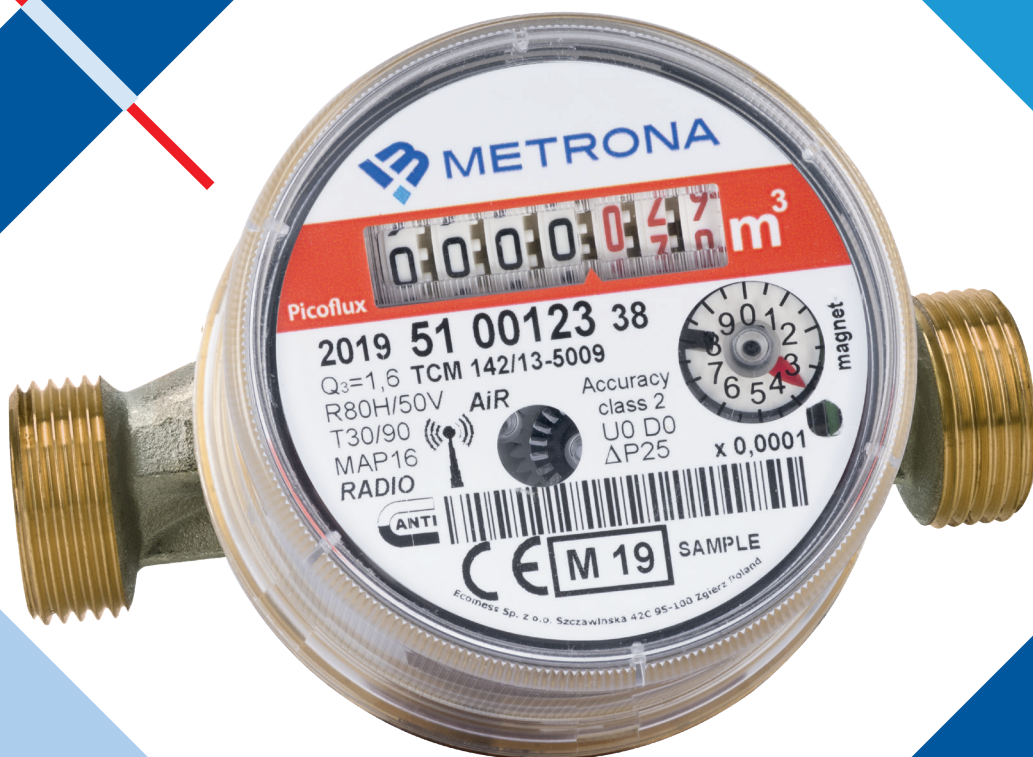

Wodomierz mieszkaniowy  
z modułem radiowym

# PICOFLUX<sup>®</sup> AiR

**PICOFLUX AIR** jest nowatorską konstrukcją, dzięki której znane i cenione wodomierze mieszkaniowe **PICOFLUX** stały się nowoczesnymi wodomierzami radiowymi spełniającymi oczekiwania stawiane przez dzisiejszy rynek opomiarowania mediów:

- ▶ Zintegrowany moduł radiowy
- ▶ Pamięć wskazań miesięcznych
- ▶ Rejestracja prób manipulacji magnetycznej
- ▶ Optyczna sygnalizacja oddziaływania magnetycznego
- ▶ Rejestracja czasu manipulacji magnetycznej
- ▶ Rejestracja stanów awaryjnych
- ▶ Wysokość wodomierza jak w wodomierzach tradycyjnych
- ▶ Jednostrumieniowy przetwornik przepływu
- ▶ Certyfikat badania typu MID
- ▶ Atest higieniczny PZH
- ▶ Szeroki zakres przepływów od  $Q_3=1,6\text{m}^3/\text{h}$  do  $4,0\text{m}^3/\text{h}$
- ▶ Częstotliwość fal radiowych: 868-868,6 MHz